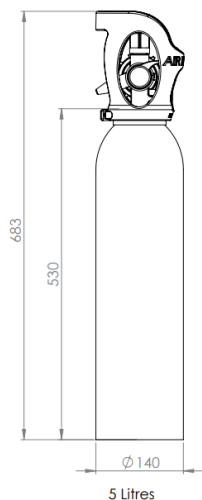

Alerte Sécurité

⚠ Attention ! En cas de transport de bouteille, ventiler obligatoirement le véhicule.

Encombrement

Hauteur (H) : 69 cm
 Hauteur (H1) : 53 cm
 Ø1 : 14 cm
 Poids net : 10 kg

Configuration du modèle

Bouteille de gaz ALBEE WELD AR S05 livrée pleine. Equipée d'un robinet à détente intégrée MINITOP, d'un levier d'ouverture ON/OFF, d'une molette de réglage du débit, d'une jauge de niveau et d'un chapeau de protection avec poignée de transport. Le raccord rapide TOP gaz neutre est nécessaire à l'utilisation.